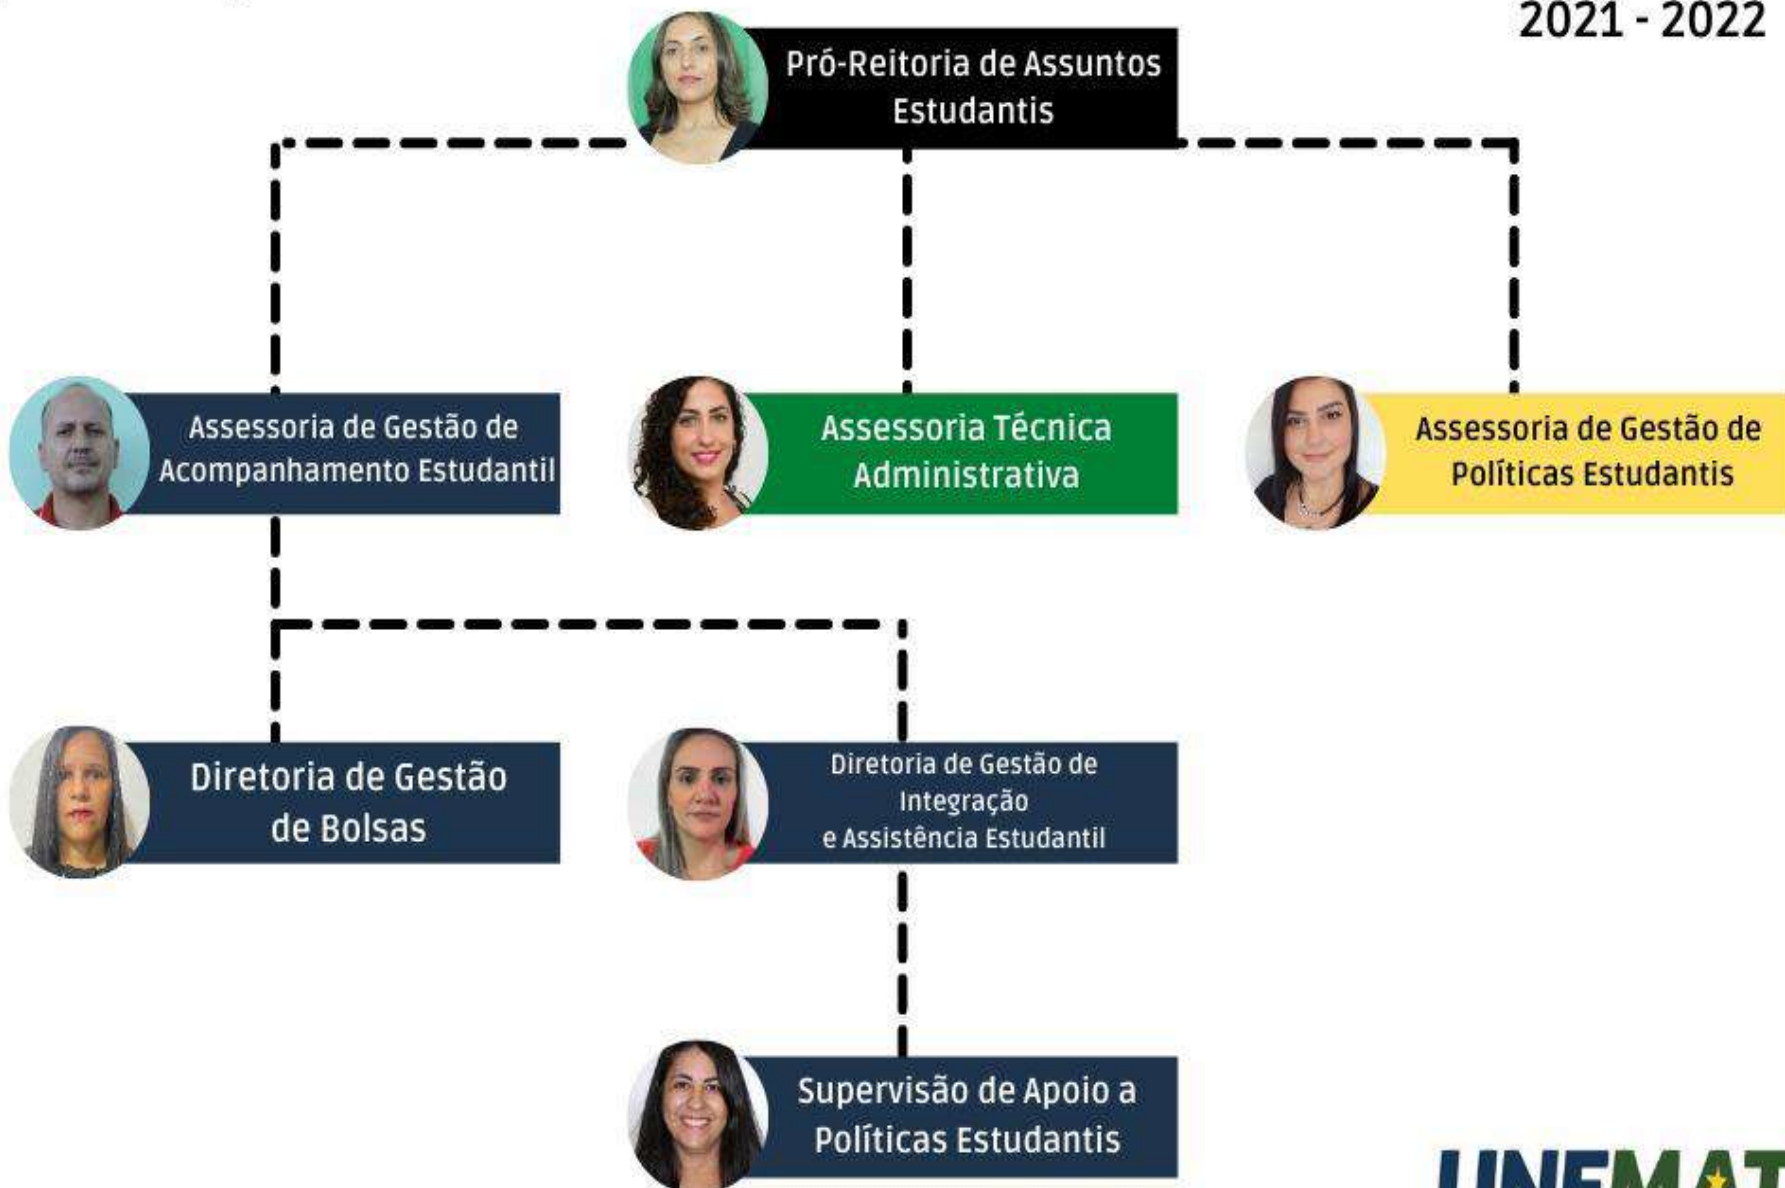

UNEMAT

Universidade do Estado de Mato Grosso

Carlos Alberto Reyes Maldonado

Patrimônio do Povo de Mato Grosso

UNEMAT

Universidade do Estado de Mato Grosso
Carlos Alberto Reyes Maldonado

Patrimônio do Povo de Mato Grosso

**PRÓ-REITORIA DE
ASSUNTOS ESTUDANTIS
PRAE**

acolhimento

Profª Antonia Alves Pereira

<https://unemat.br/pro-reitoria/prae> prae@unemat.br

EIXOS SUSTENTADORES

10 ações – PRAE

Assistência
1, 3, 4, 5, 8

Integração
2, 7, 8, 9, 10 * 3 * 6