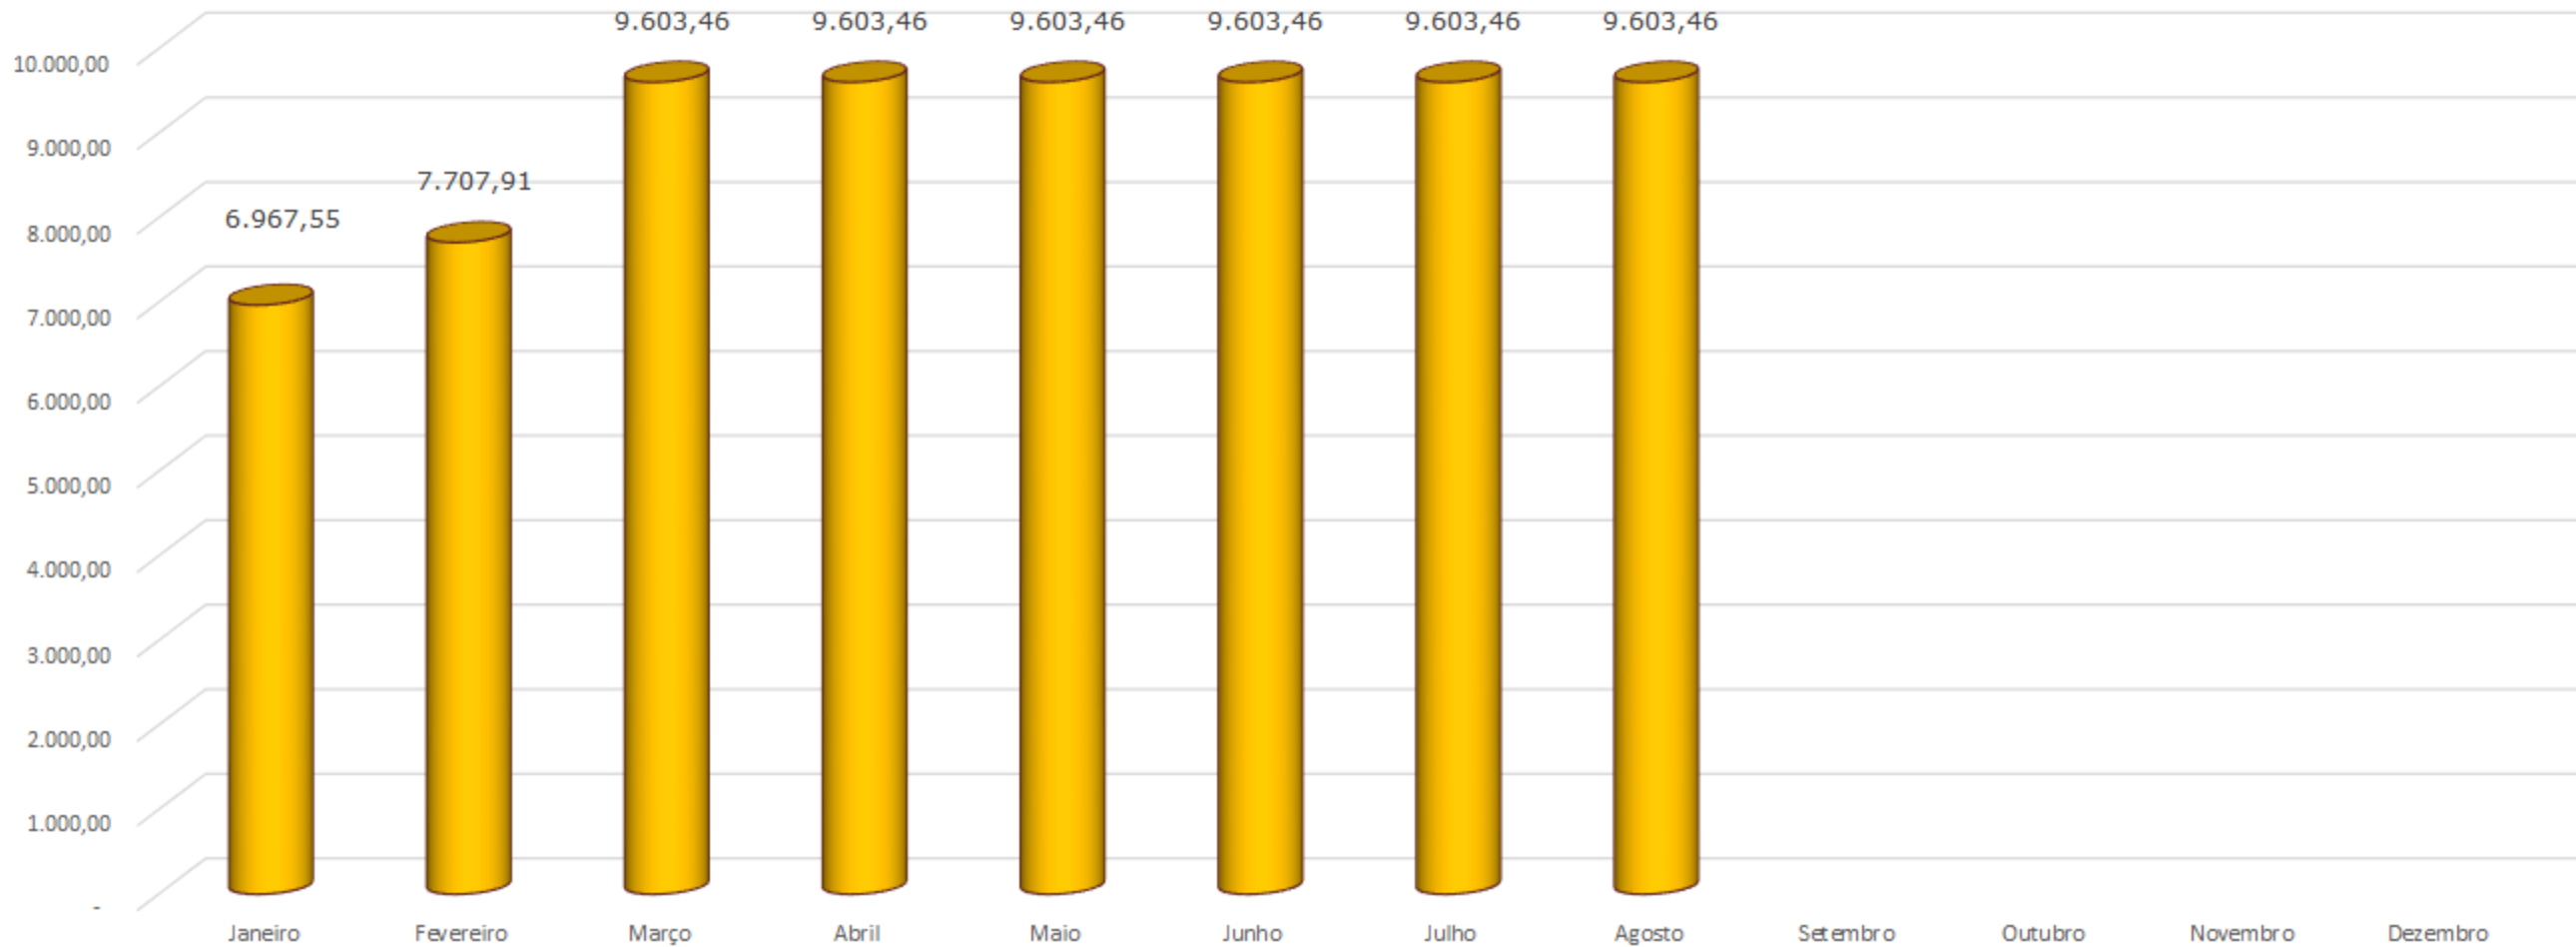

GOVERNO DE
MATO GROSSO
ESTADO DE TRANSFORMAÇÃO

GOVERNO DO ESTADO DE MATO GROSSO SECRETARIA DE ESTADO DE CIÊNCIA, TECNOLOGIA E INOVAÇÃO PORTAL TRANSPARÊNCIA

Levantamento do Custo (R\$) com o Telefonia Móvel (Celular) no ano de 2022

Valores empenhados, liquidados e pagos nos meses de janeiro a fevereiro

Valores empenhados nos meses de março a agosto.