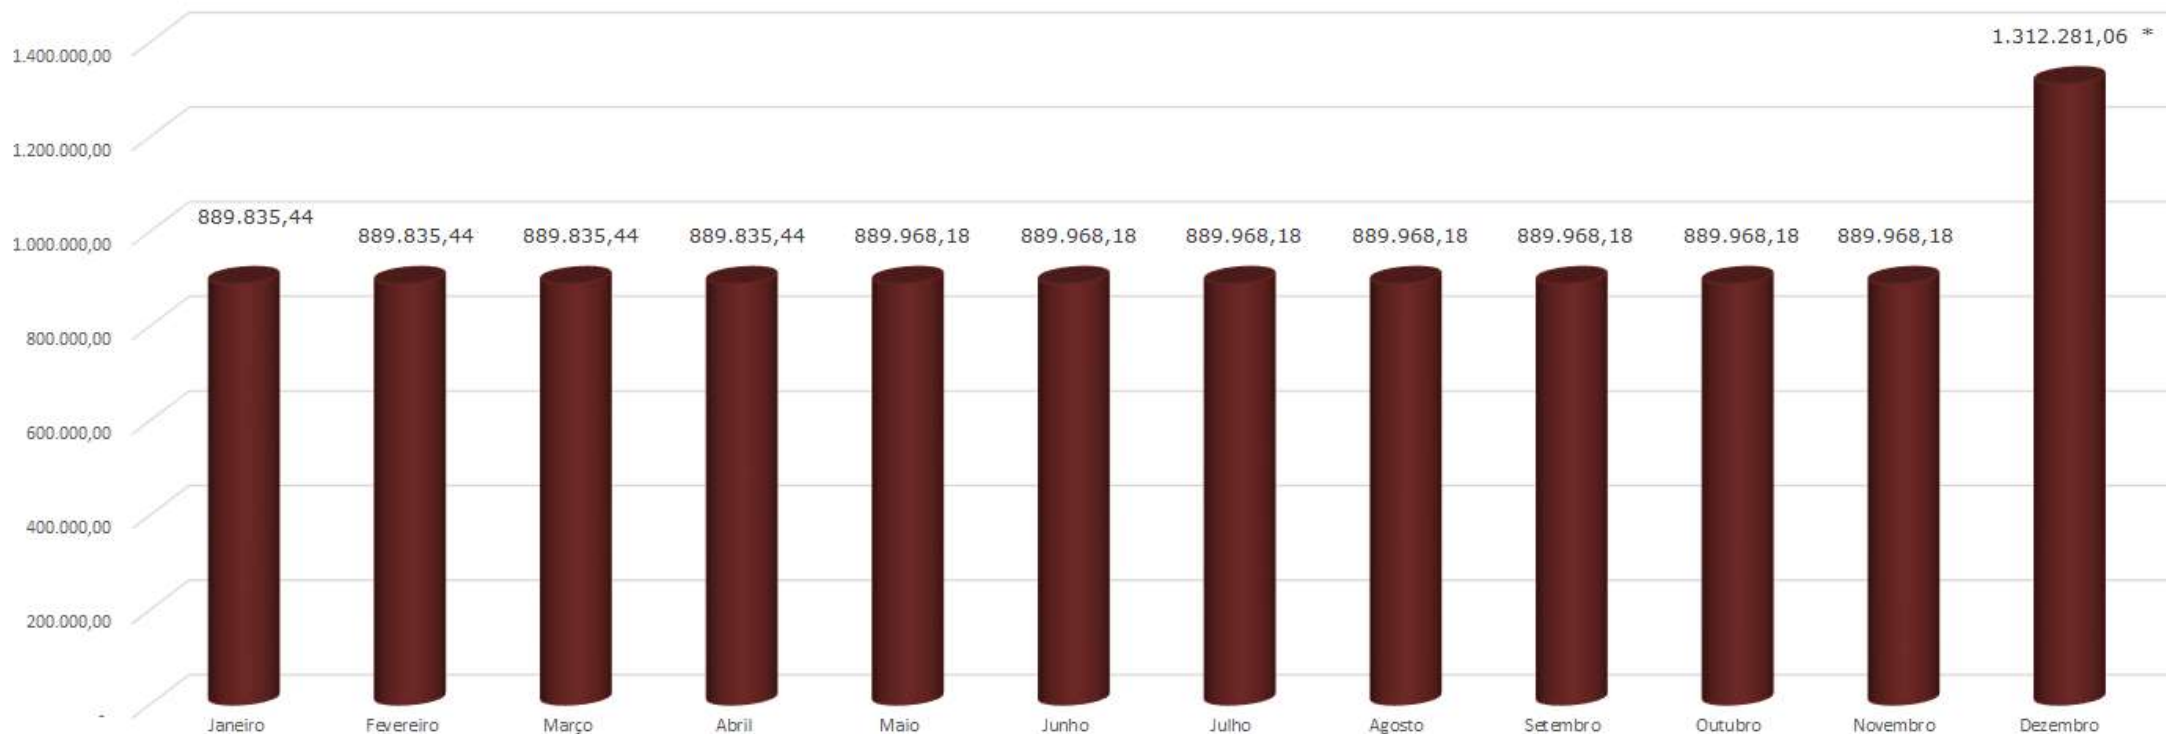

GOVERNO DE
MATO GROSSO
ESTADO DE TRANSFORMAÇÃO

GOVERNO DO ESTADO DE MATO GROSSO
SECRETARIA DE ESTADO DE CIÊNCIA, TECNOLOGIA E INOVAÇÃO
UNIVERSIDADE DO ESTADO DE MATO GROSSO
PORTAL TRANSPARÊNCIA

Levantamento do Custo (R\$) com a Terceirizada Limpeza e Manutenção no ano de 2021

* Custo mensal somado a repactuação do contrato.