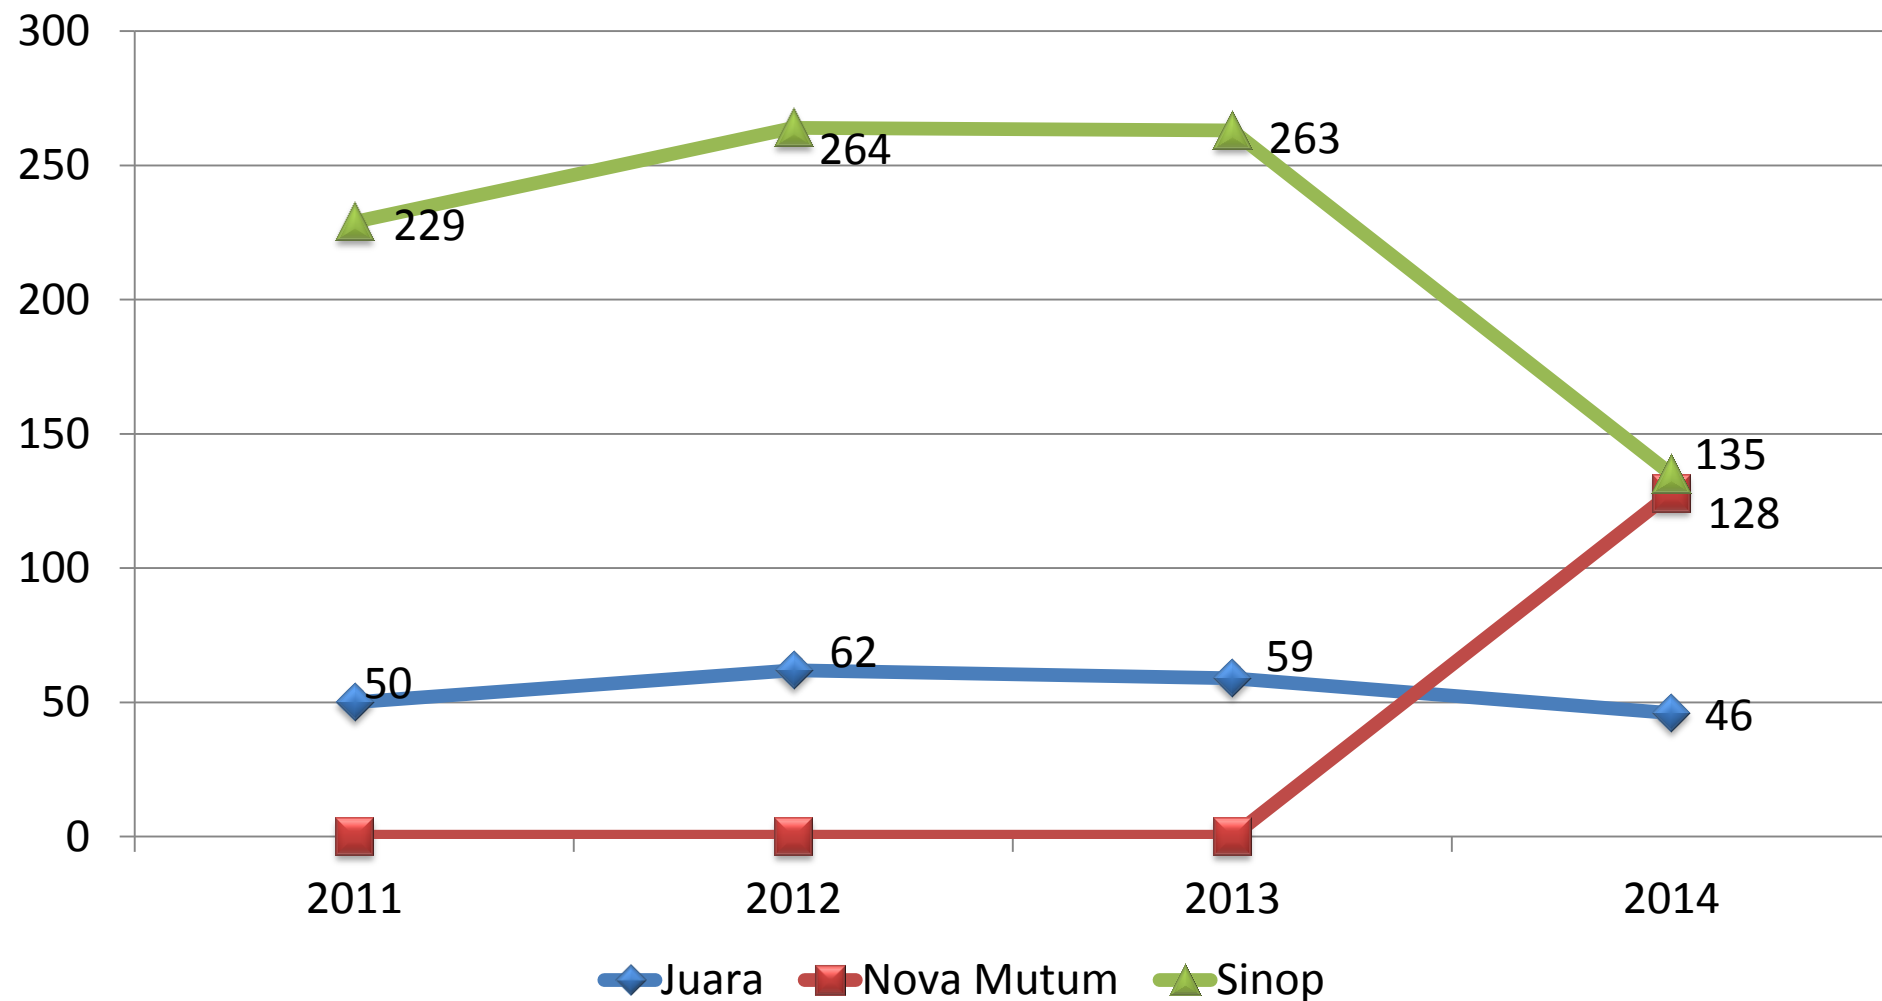

Quantitativo de Bolsas nos Programas de Pós-graduação da UNEMAT de 2011 a 2014

Quantitativo de Bolsas Extensão na UNEMAT de 2011 a 2014

Polo IV

Juara, Nova Mutum e Sinop

Discentes

Quantitativo de Inscritos para os cursos presenciais de oferta regular dos Campi de Juara, Nova Mutum e Sinop no Vestibular/Sisu de 2011 a 2014

Quantitativo de Diplomados nos cursos presenciais de oferta regular nos Campi de Juara, Nova Mutum e Sinop de 2011 a 2014

Quantitativo de Desistentes dos cursos presenciais de oferta regular dos Campi de Juara, Nova Mutum e Sinop de 2011 a 2014