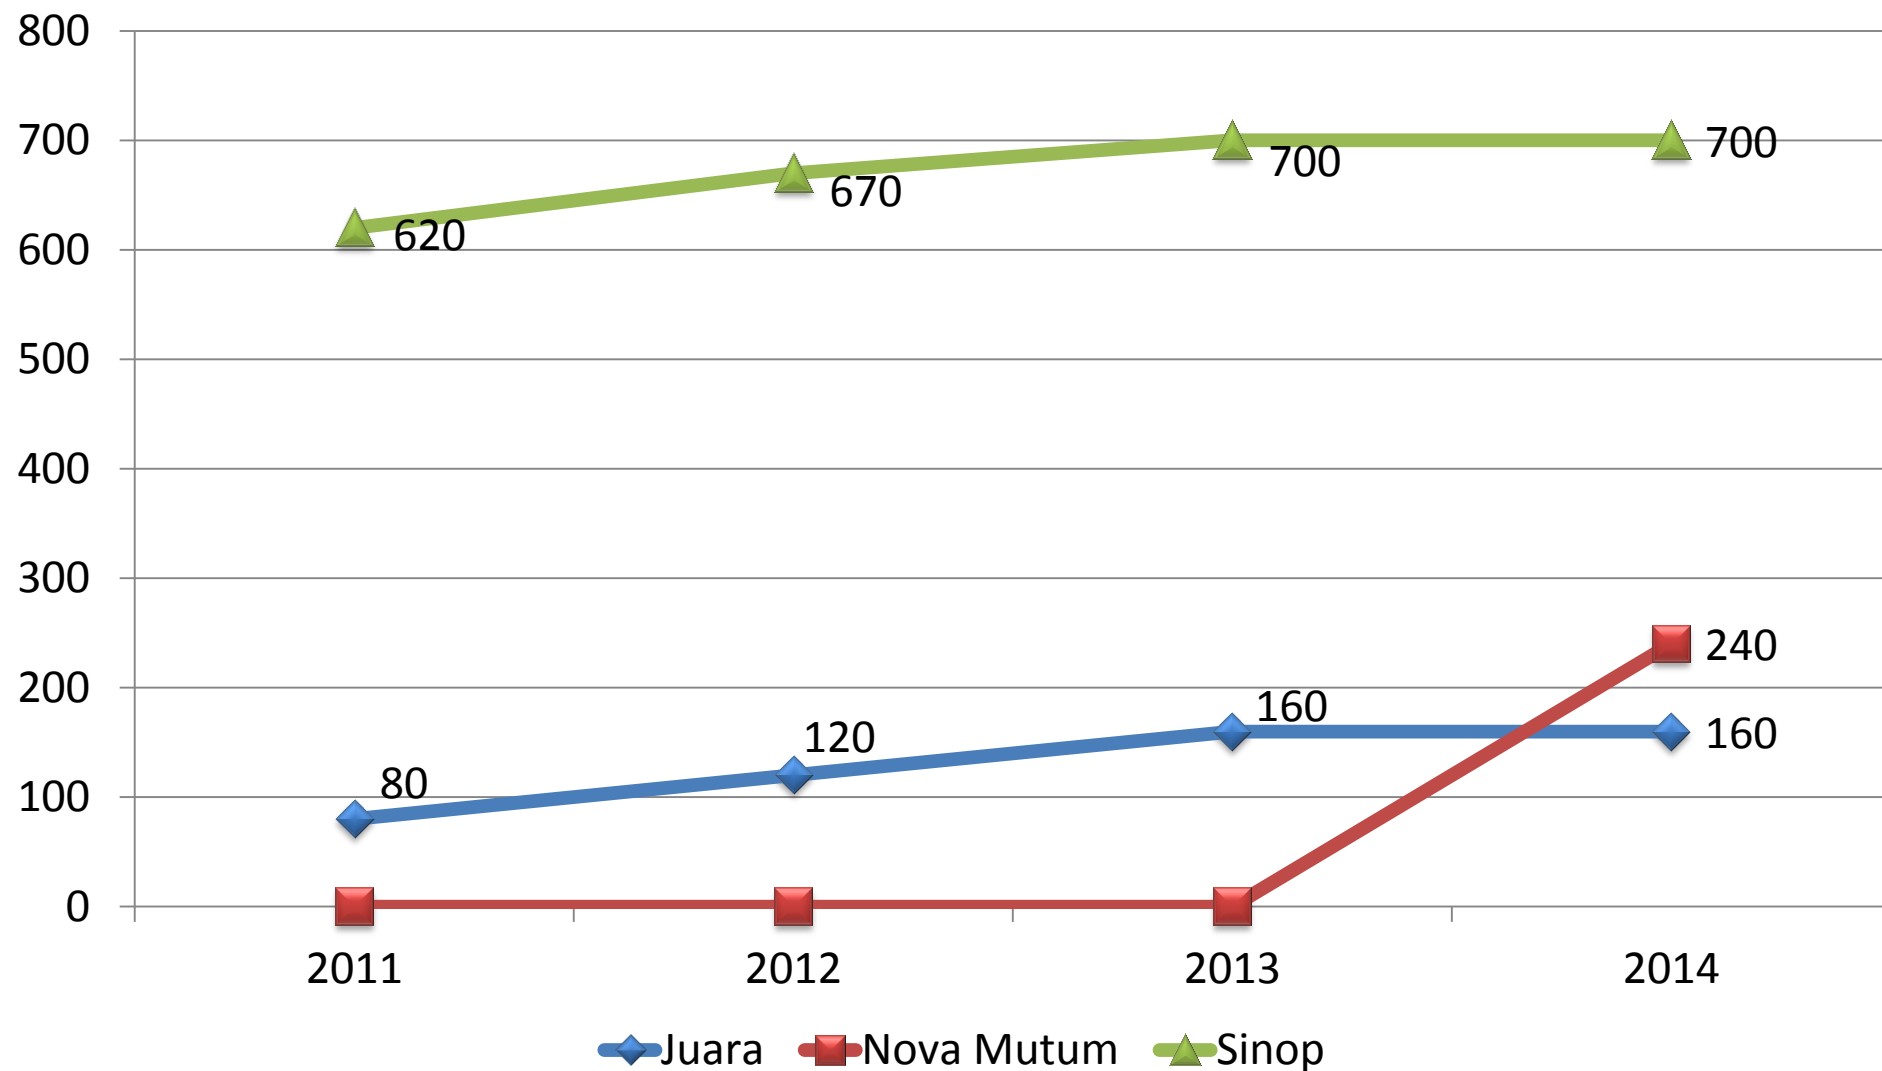

Quantitativo de Vagas Ofertadas nos cursos regulares dos Campi de Juara, Nova Mutum e Sinop de 2011 a 2014