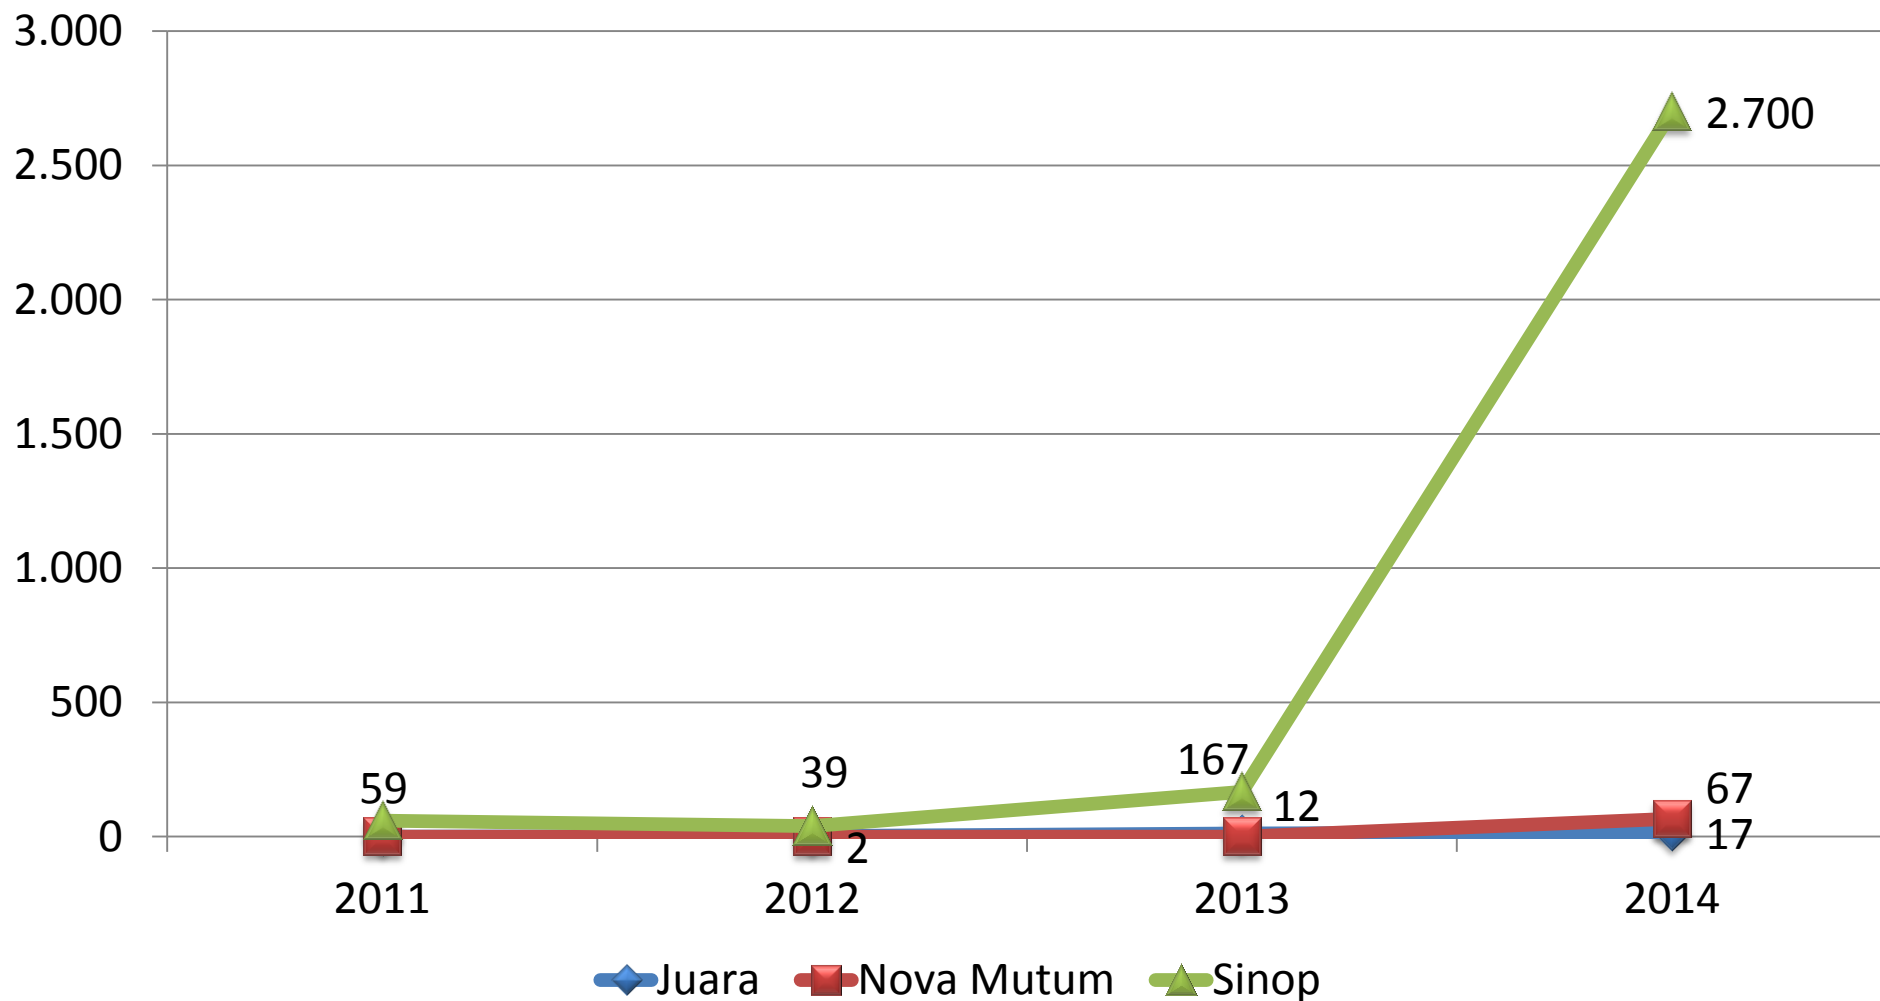

Quantitativo de Bolsas nos Programas de Pós-graduação da UNEMAT de 2011 a 2014

Quantitativo de Bolsas Extensão na UNEMAT de 2011 a 2014

Polo IV

Juara, Nova Mutum e Sinop

Discentes

Quantitativo de Inscritos para os cursos presenciais de oferta regular dos Campi de Juara, Nova Mutum e Sinop no Vestibular/Sisu de 2011 a 2014

Quantitativo de Diplomados nos cursos presenciais de oferta regular nos Campi de Juara, Nova Mutum e Sinop de 2011 a 2014

Quantitativo de Desistentes dos cursos presenciais de oferta regular dos Campi de Juara, Nova Mutum e Sinop de 2011 a 2014