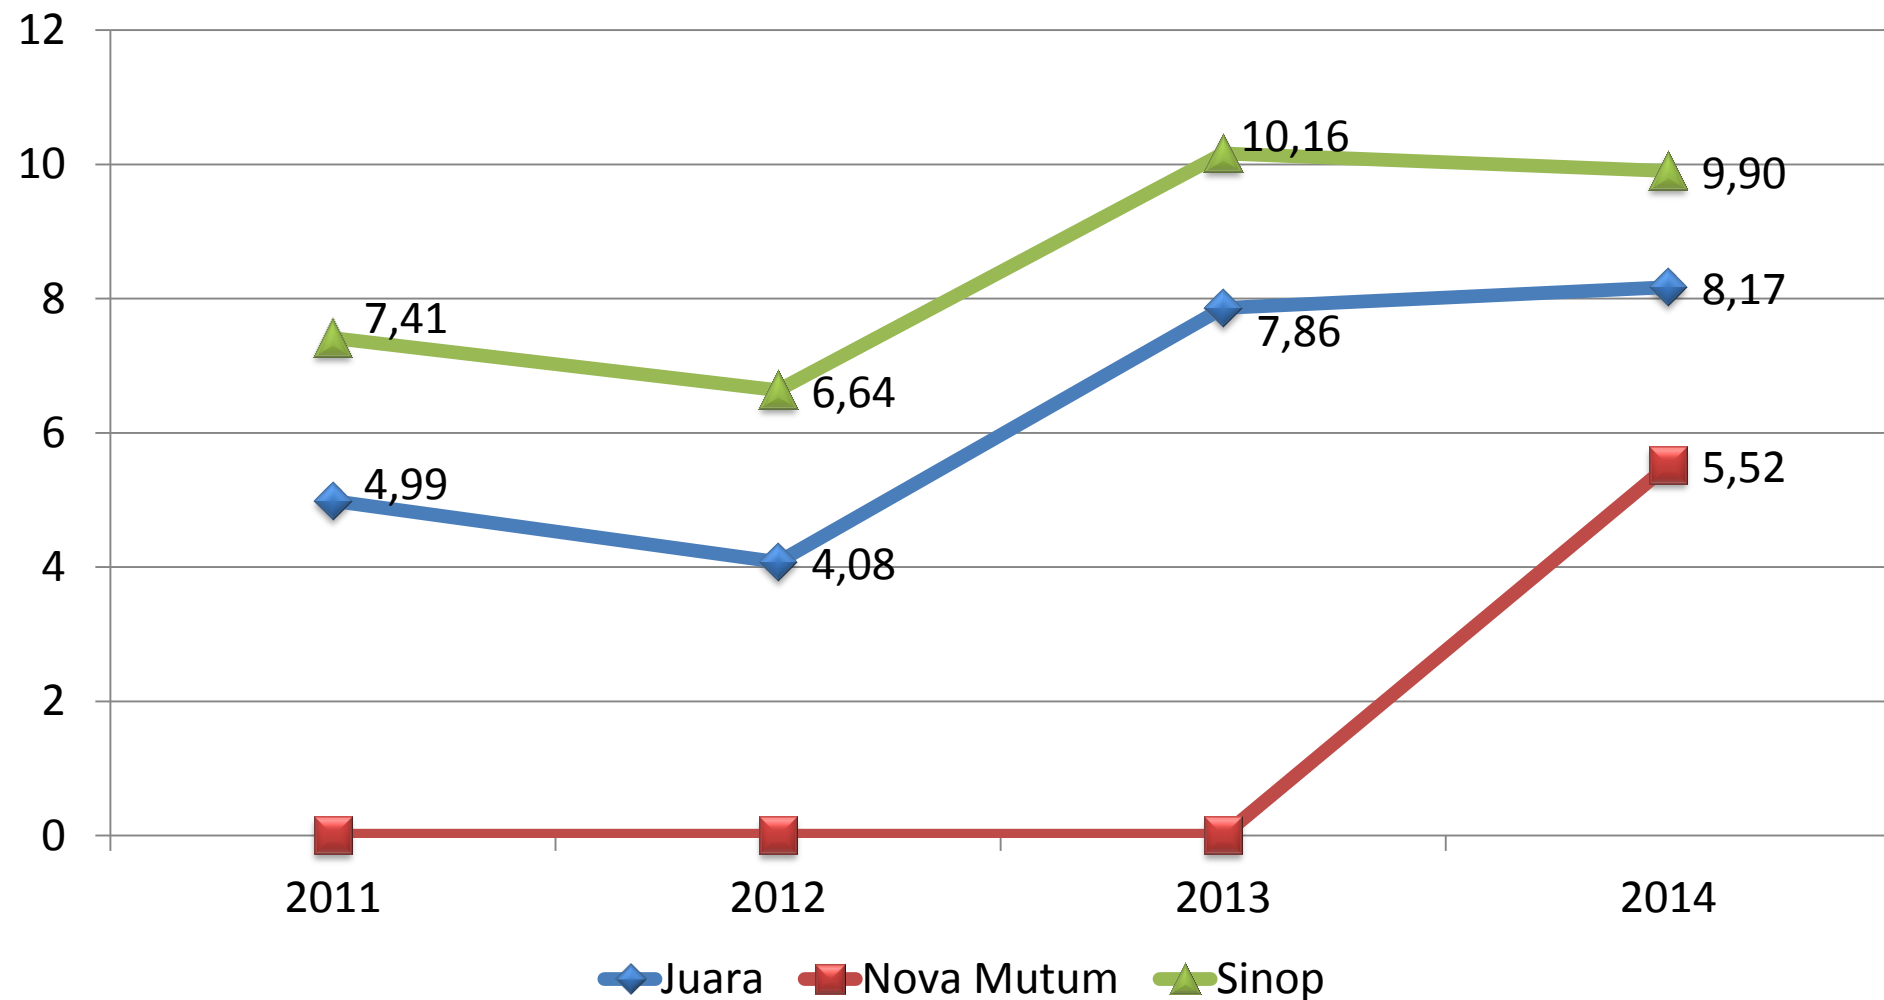

Quantitativo de Bolsas nos Programas de Pós-graduação da UNEMAT de 2011 a 2014

Quantitativo de Bolsas Extensão na UNEMAT de 2011 a 2014

Polo IV

Juara, Nova Mutum e Sinop

Discentes

Quantitativo de Inscritos para os cursos presenciais de oferta regular dos Campi de Juara, Nova Mutum e Sinop no Vestibular/Sisu de 2011 a 2014

Quantitativo de Diplomados nos cursos presenciais de oferta regular nos Campi de Juara, Nova Mutum e Sinop de 2011 a 2014

Quantitativo de Desistentes dos cursos presenciais de oferta regular dos Campi de Juara, Nova Mutum e Sinop de 2011 a 2014

Quantitativo de Vagas Ofertadas nos cursos regulares dos Campi de Juara, Nova Mutum e Sinop de 2011 a 2014

Concorrência

nos cursos presenciais de oferta regular dos Campi de Juara,
Nova Mutum e Sinop no Vestibular/Sisu de 2011 a 2014