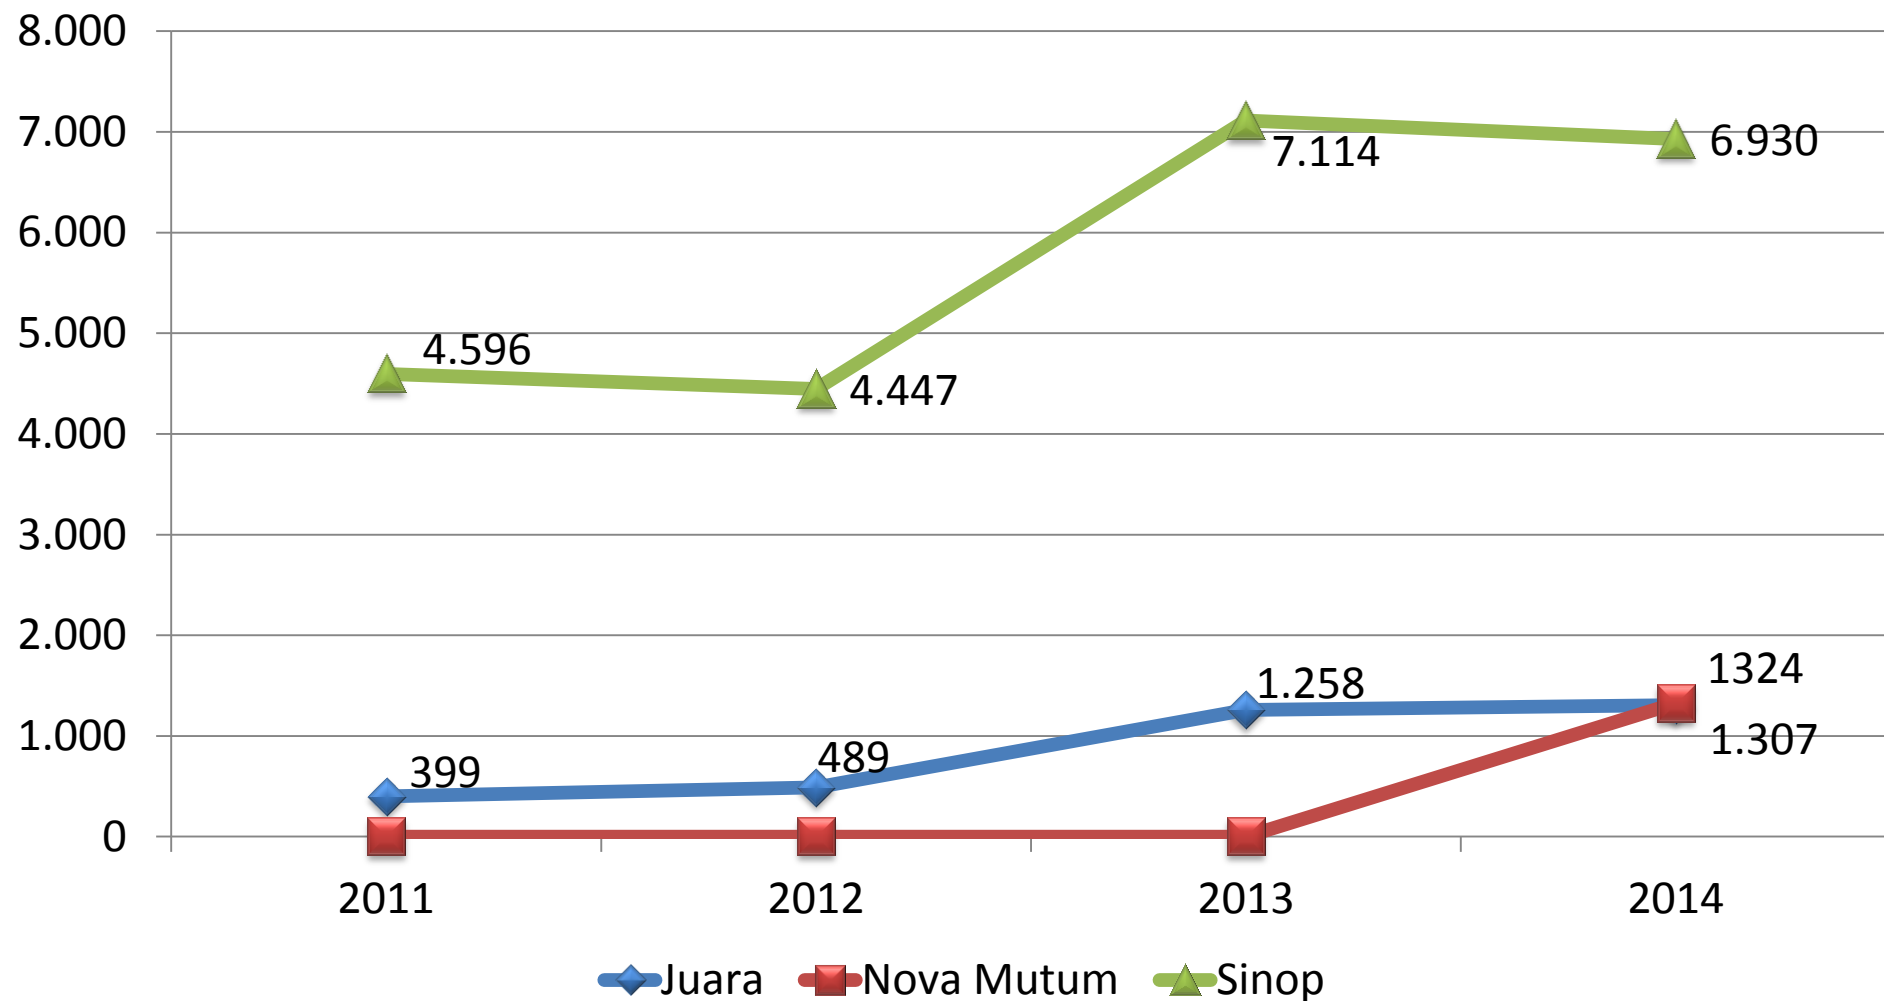

Quantitativo de Bolsas nos Programas de Pós-graduação da UNEMAT de 2011 a 2014

Quantitativo de Bolsas Extensão na UNEMAT de 2011 a 2014

Polo IV

Juara, Nova Mutum e Sinop

Discentes

Quantitativo de Inscritos para os cursos presenciais de oferta regular dos Campi de Juara, Nova Mutum e Sinop no Vestibular/Sisu de 2011 a 2014

Quantitativo de Diplomados nos cursos presenciais de oferta regular nos Campi de Juara, Nova Mutum e Sinop de 2011 a 2014

Quantitativo de Desistentes dos cursos presenciais de oferta regular dos Campi de Juara, Nova Mutum e Sinop de 2011 a 2014