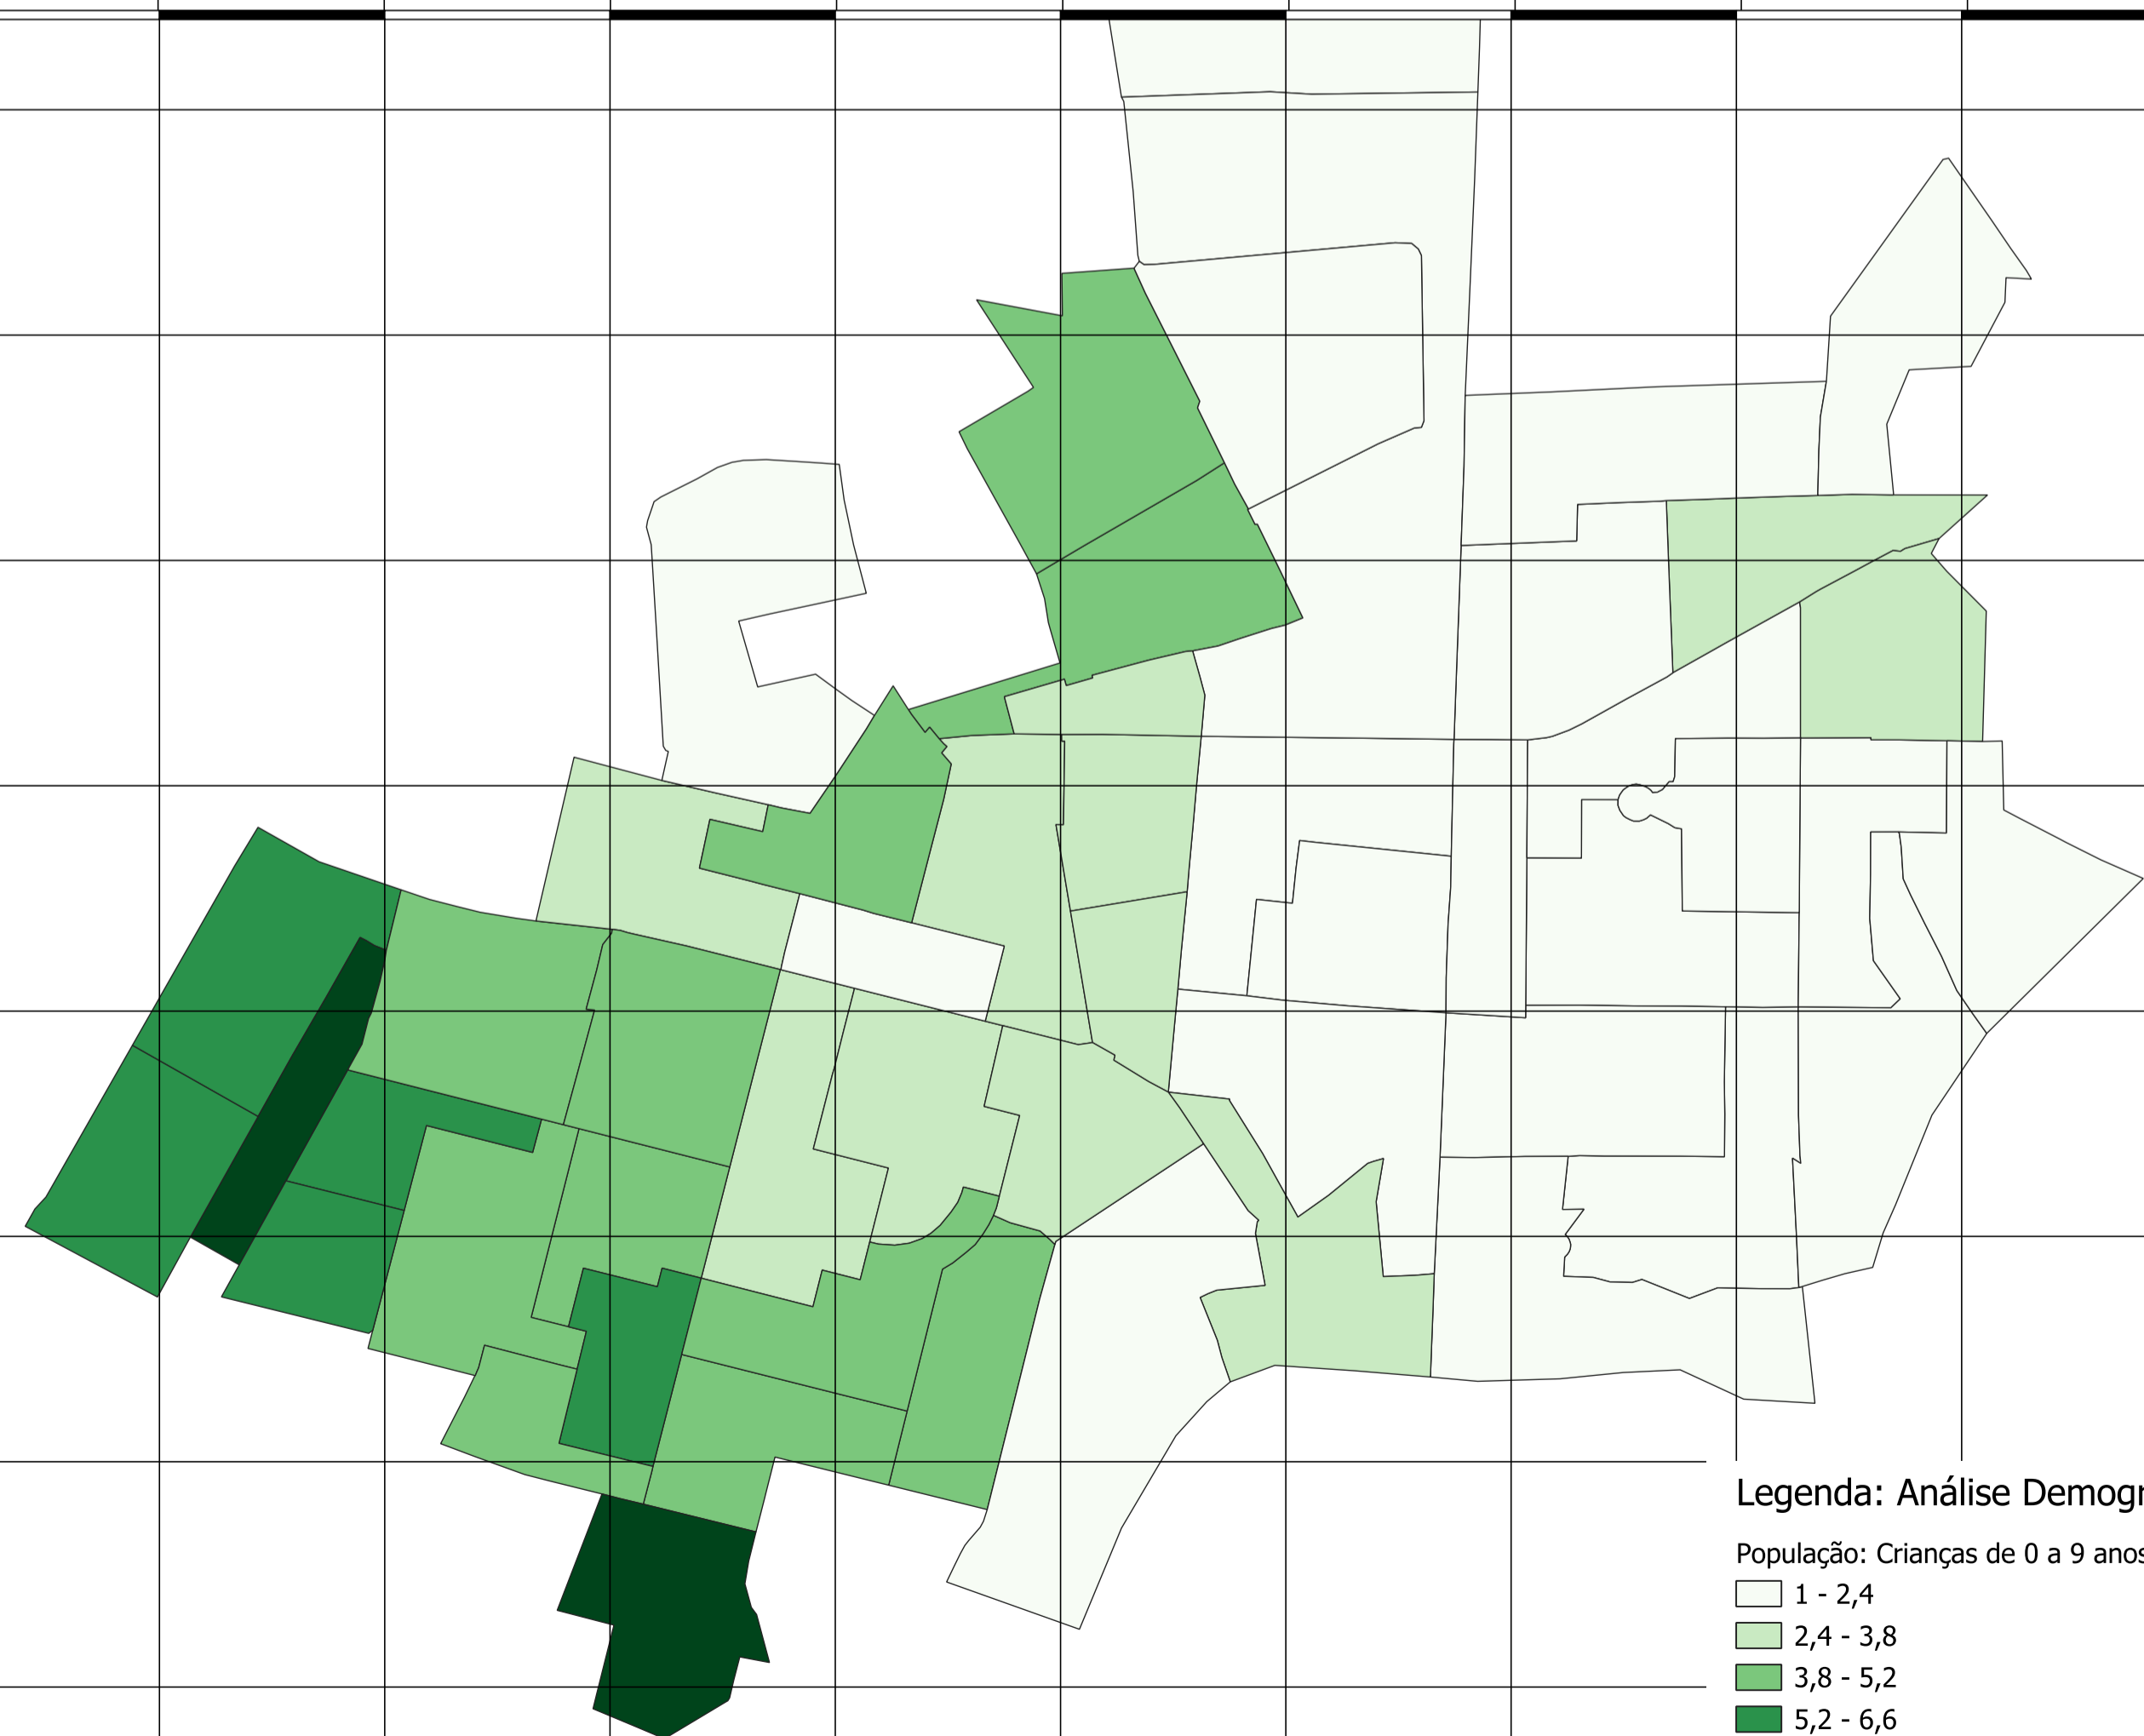

Legenda: Análise Demográfica

População / Pessoas por hectare

- 0 - 14
- 14 - 28
- 28 - 41
- 41 - 55
- 55 - 69

Legenda: Análise Demográfica

População / Mais de 70 anos por hectare

- 0 - 0,8
- 0,8 - 1,6
- 1,6 - 2,4
- 2,4 - 3,2
- 3,2 - 4

Legenda: Análise Demográfica

População: Crianças de 0 a 9 anos por hectare

- 1 - 2,4
- 2,4 - 3,8
- 3,8 - 5,2
- 5,2 - 6,6
- 6,6 - 8

Legenda: Análise Demográfica

População: Homens e Mulheres acima de 15 anos Sem Alfabetização por Hectare

- 0 - 1,6
- 1,6 - 3,2
- 3,2 - 4,8
- 4,8 - 6,4
- 6,4 - 8

Barra do Bugres
DADOS IBGE 2022

0 250 500 m