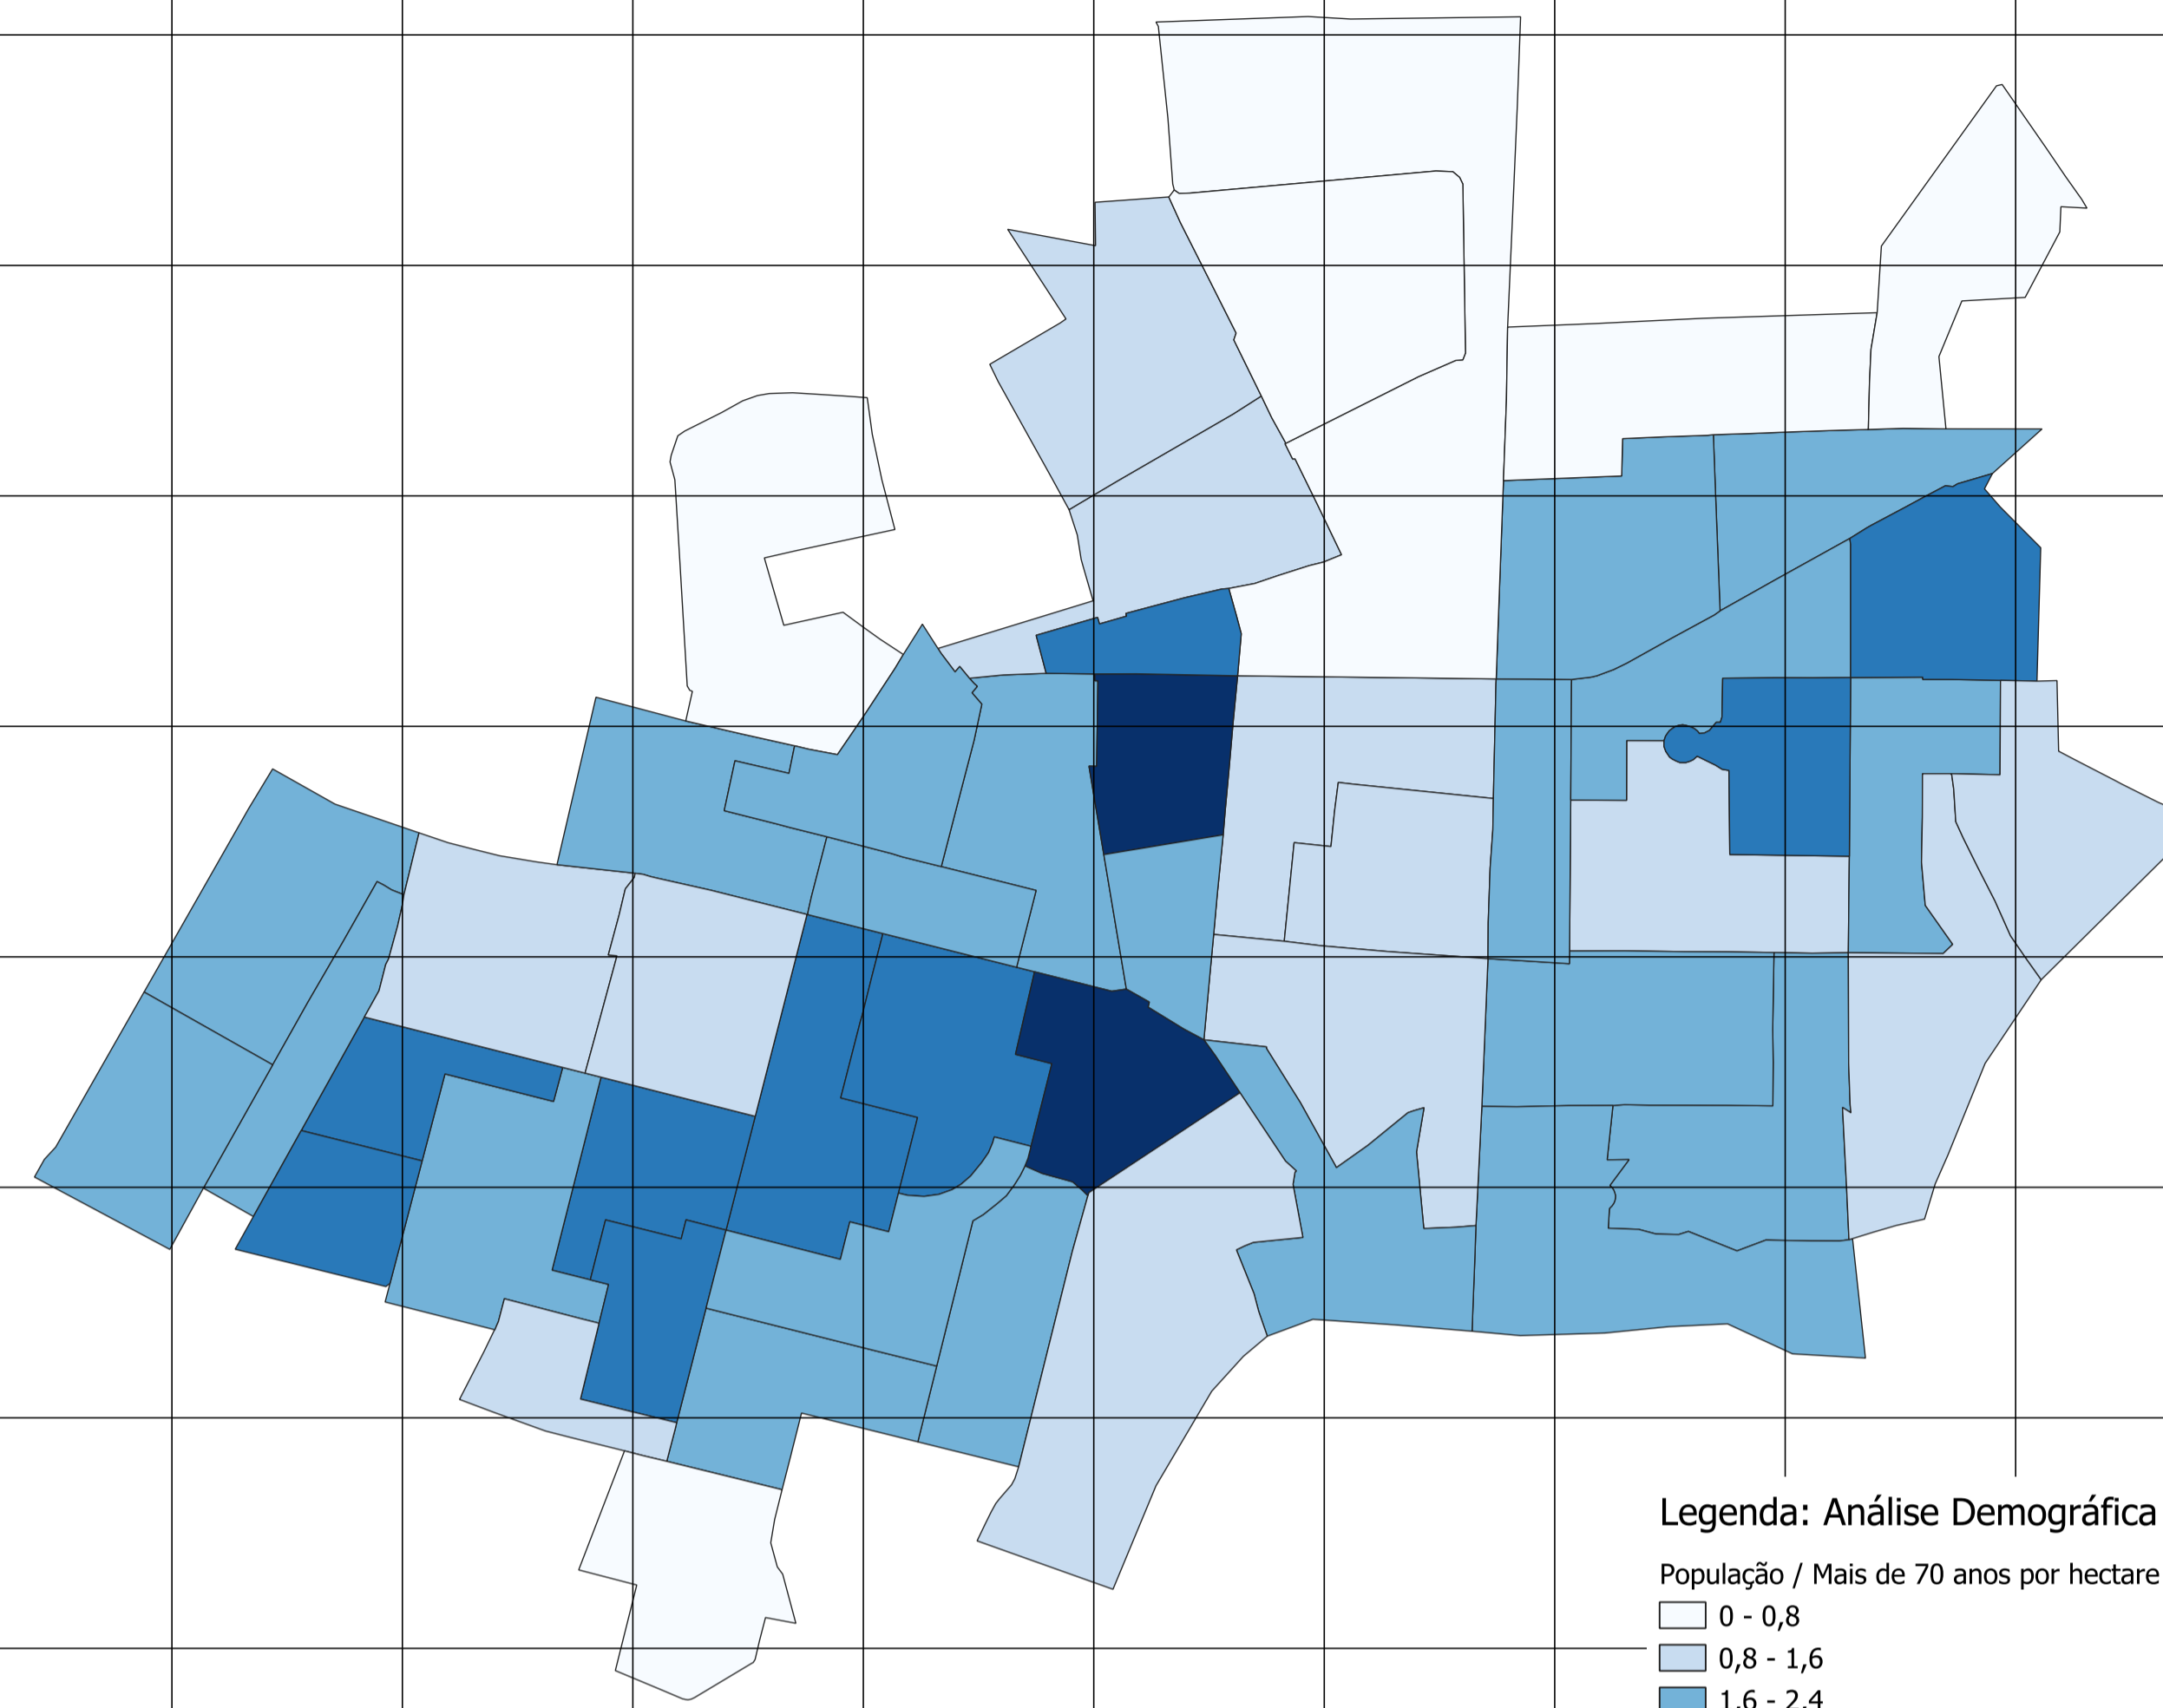

Legenda: Análise Demográfica

População / Pessoas por hectare

- 0 - 14
- 14 - 28
- 28 - 41
- 41 - 55
- 55 - 69

Legenda: Análise Demográfica

População / Mais de 70 anos por hectare

- 0 - 0,8
- 0,8 - 1,6
- 1,6 - 2,4
- 2,4 - 3,2
- 3,2 - 4

Legenda: Análise Demográfica

População: Crianças de 0 a 9 anos por hectare

- 1 - 2,4
- 2,4 - 3,8
- 3,8 - 5,2
- 5,2 - 6,6
- 6,6 - 8

Legenda: Análise Demográfica

População: Homens e Mulheres acima de 15 anos Sem Alfabetização por Hectare

- 0 - 1,6
- 1,6 - 3,2
- 3,2 - 4,8
- 4,8 - 6,4
- 6,4 - 8

Barra do Bugres
DADOS IBGE 2022

0 250 500 m